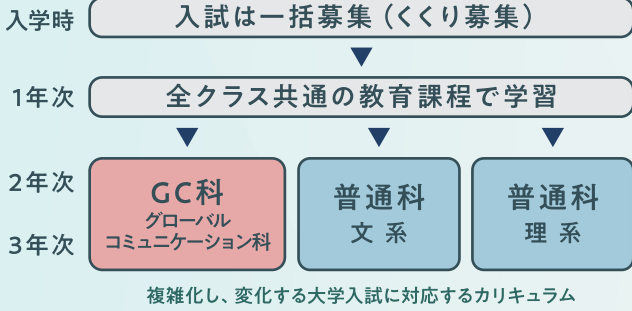

Wish 1 学びたい、探究したい

本校には「グローバルコミュニケーション科」と「普通科」の魅力ある2つの学科があります。入学時はくり（一括）で募集し、2年次から選択します。

また本校の総合的な探究の時間は「iTanQ」として、地域や社会の課題解決を目指した探究活動を、県内外の高校などと連携しながら積極的に行っています。

Wish 2 自分を磨き、輝きたい

伊勢崎高校には数多くの部活動があります。運動系（運動部）・文芸系（文化部）ともに、充実した活動を行っています。

運動系	硬式野球部	サッカー部	弓道部	
	陸上競技部	ラグビー部	空手道部	
	バスケットボール部	ハンドボール部（男女）	山岳部	
	男子バレーボール部	男子バドミントン部	水泳部	
	女子バレーボール部	女子バドミントン部	女子ダンス部	
	男子テニス部	卓球部		
	女子テニス部	剣道部		
文芸系	応援部	インターナショナル部	音楽部	演劇部
	新聞部	JRC部	写真部	文芸部
	放送部	囲碁将棋部	科学部	華道部
	吹奏楽部	料理部	美術部	書道部