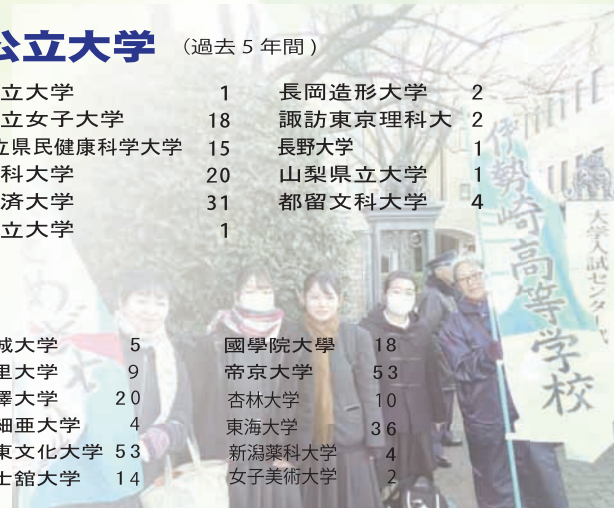

伊勢崎高校の進路実績を紹介します。

卒業年度	令和2年度		令和元年度		30年度		29年度		28年度		27年度		26年度		25年度	
	合格数	進学数	合格数	進学数	合格数	進学数	合格数	進学数	合格数	進学数	合格数	進学数	合格数	進学数	合格数	進学数
国立大学	9	9	12	12	11	11	15	15	10	10	15	15	17	15	16	16
公立大学	23	23	22	20	15	14	16	15	21	17	21	17	22	22	21	19
私立大学	313	184	315	169	369	189	391	188	364	182	352	185	346	161	385	181
大学計	345	216	349	201	395	214	422	218	395	209	388	217	385	198	422	216
短期大学	24	14	31	19	26	25	21	19	24	20	28	25	18	16	19	13
専門学校など	60	57	63	57	57	47	60	48	64	63	67	51	90	79	67	56
就職	6		8		10		4		5		3		5		5	
進学努力継続	15		21		10		19		12		13		16		21	
その他	3		5		7		4		1		3				1	

数字は現役のみ

国立大学 (過去5年間)

北海道大学	1	群馬大学	32	山梨大学	2
秋田大学	2	埼玉大学	2	金沢大学	2
山形大学	2	千葉大学	1	宇都宮大学	2
東北大学	1	東京学芸大学	1	上越教育大学	1
福島大学	1	新潟大学	1		
筑波大	1	信州大学	4		

公立大学 (過去5年間)

秋田県立大学	1	長岡造形大学	2
群馬県立女子大学	18	諏訪東京理科大	2
群馬県立県民健康科学大学	15	長野大学	1
前橋工科大学	20	山梨県立大学	1
高崎経済大学	31	都留文科大学	4
新潟県立大学	1		

主な私立大学の合格実績 (過去5年間)

早稲田大学	2	青山学院大学	2	専修大学	21	成城大学	5	國學院大學	18
東京理科大学	9	立命館大学	5	獨協大学	41	北里大学	9	帝京大学	53
立教大学	2	明治学院大学	3	東京電機大学	21	駒澤大学	20	杏林大学	10
明治大学	3	日本大学	49	芝浦工業大学	8	亜細亜大学	4	東海大学	36
中央大学	11	文教大学	30	東京農業大学	2	大東文化大学	53	新潟薬科大学	4
法政大学	6	東洋大学	46	関西大学	6	国土館大学	14	女子美術大学	2